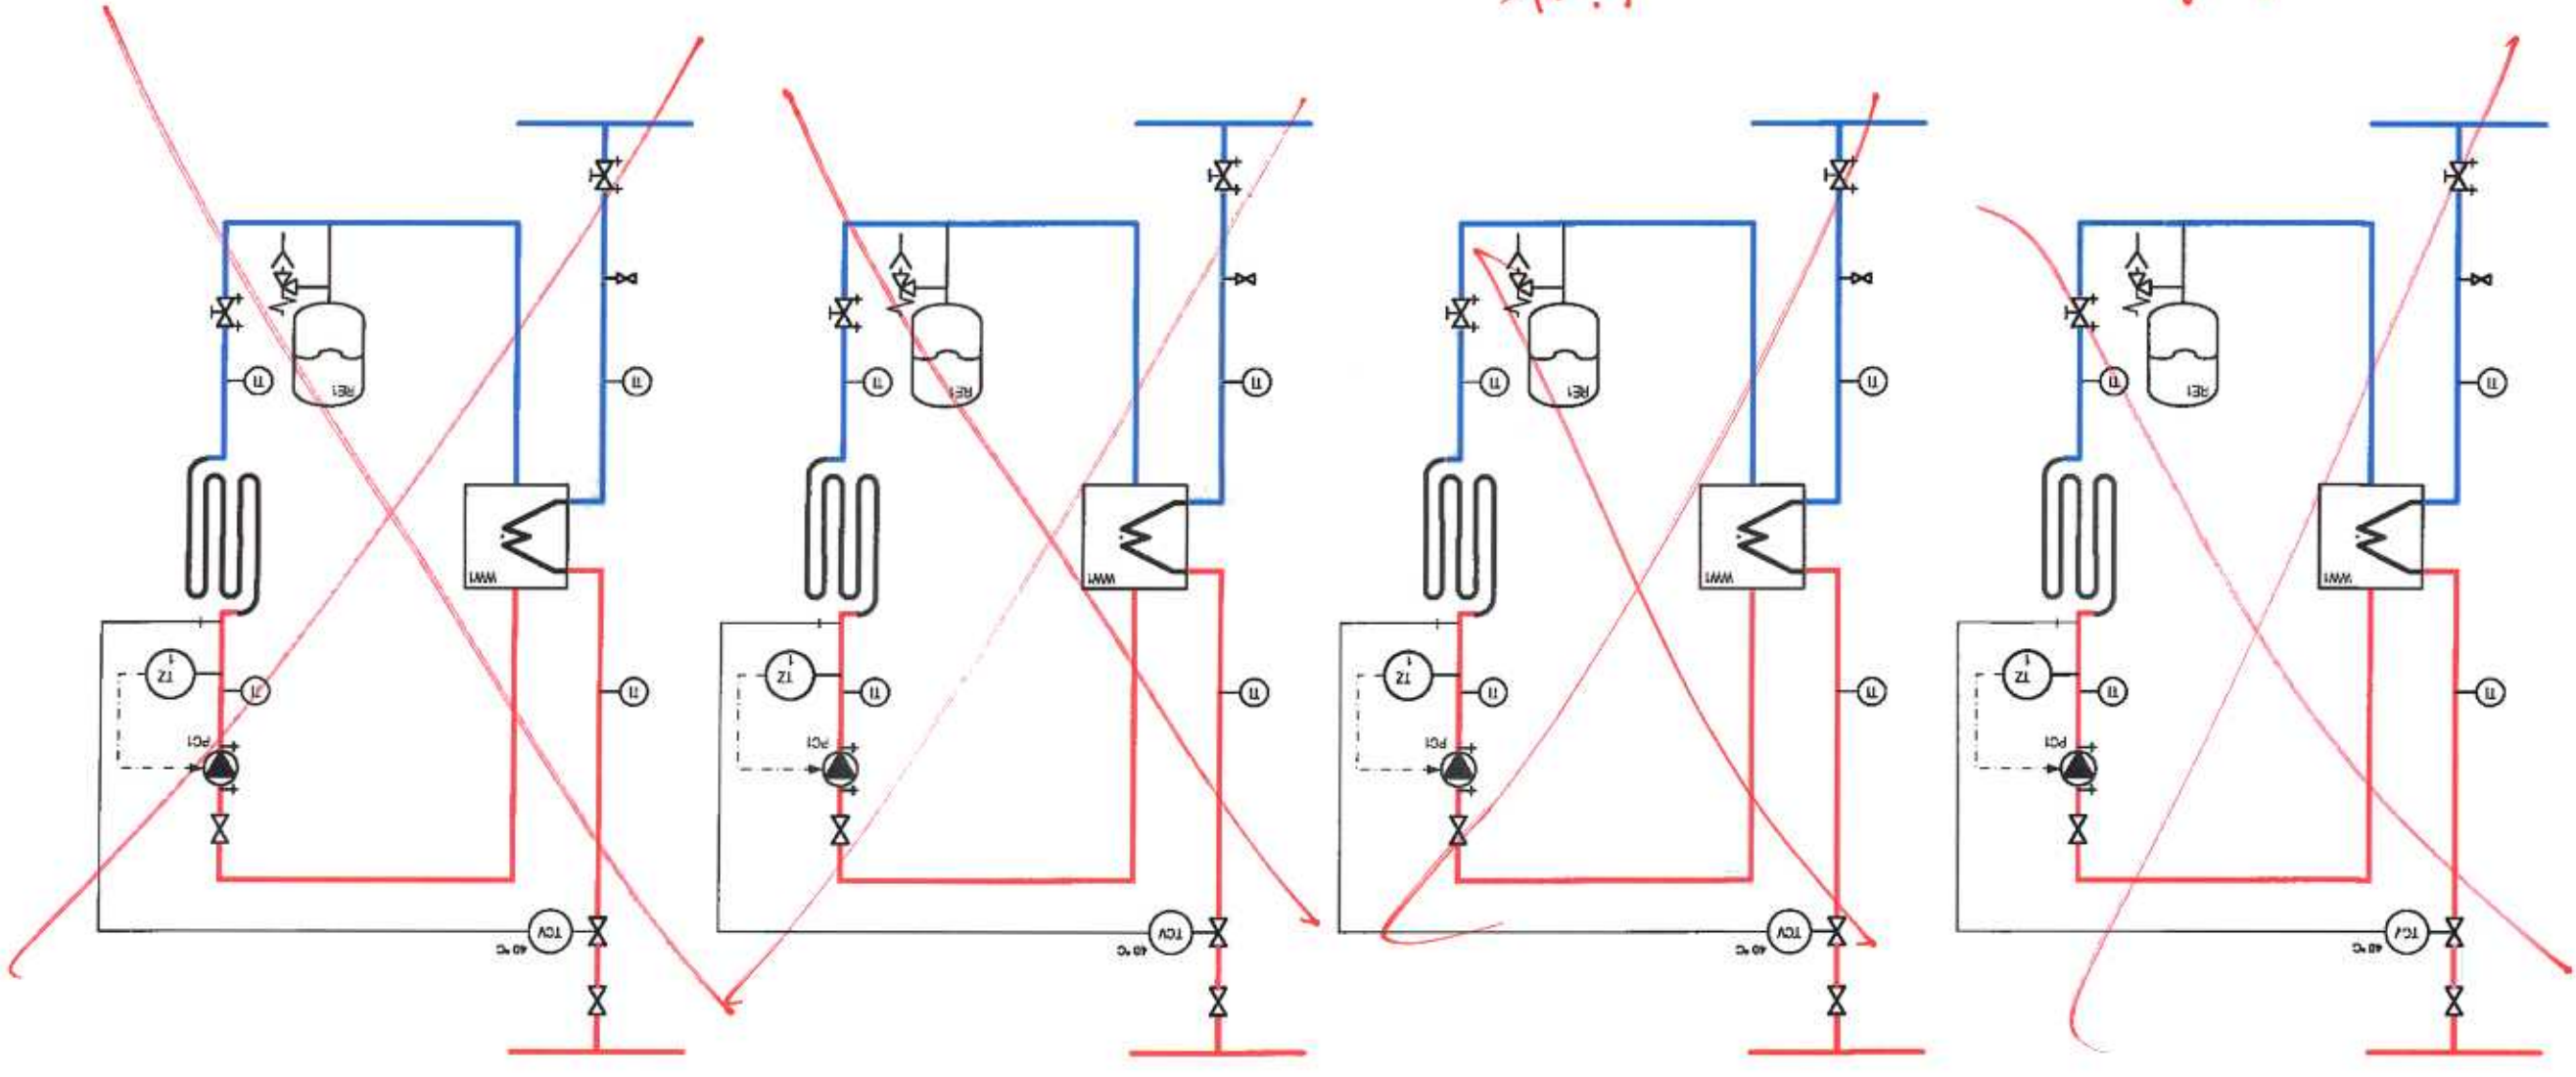

* te Vind.
 Gebouw Marco
 wordt toekomstige klimaatunit
 Palets te.
 Separaat klimaat systeem.

KOPIE

De groepen zijn aangesloten op de transportgroep aangelegingen en radatoren

1	Voorverwarming	5e verdieping hoogbouw AL4	Groep 3
2	Voorverwarming	5e verdieping hoogbouw AL4	Groep 6
3	Voorverwarming	5e verdieping hoogbouw BL4	Groep 6
4	Voorverwarming	5e verdieping hoogbouw BL4	Groep 5
5	Voorverwarming	5e verdieping hoogbouw BL4	Groep 5